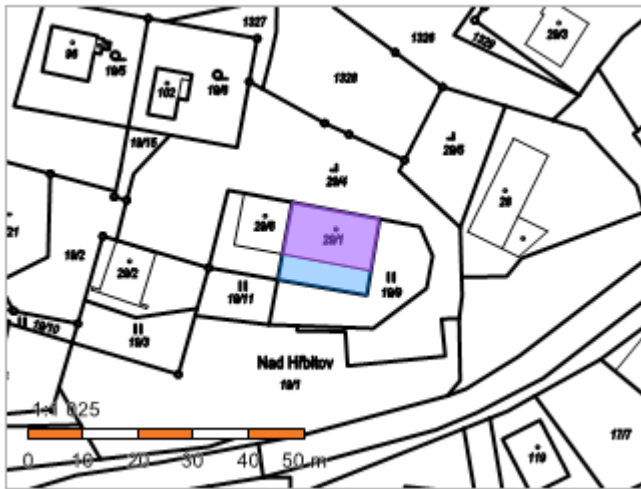

1. Umožnit na p.č. 29/1 k.ú. Libovice stavbu rodinného domu.

2. Umožnit na p.č. 651/34 k.ú. Libovice stavbu rodinného domu.

3. Umožnit na p.č. 651/35 k.ú. Libovice stavbu rodinného domu.

4. Umožnit na p.č. 778/1 k.ú. Libovice stavbu rodinného domu.